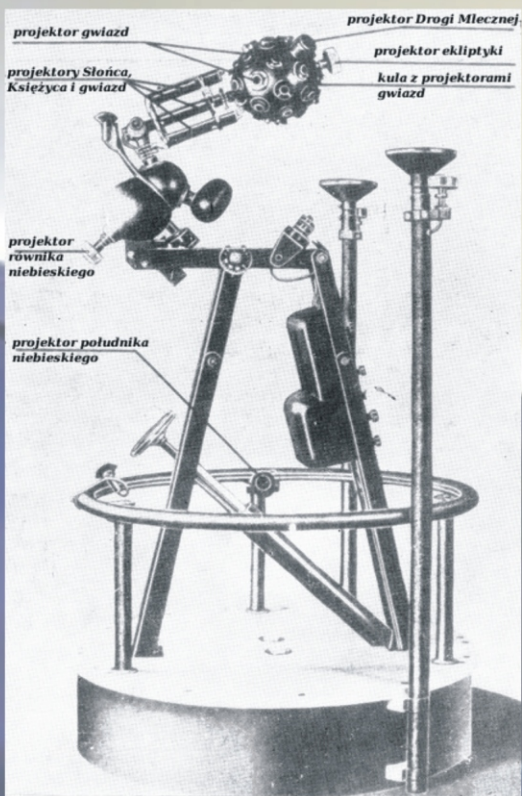

Planetarium w Niepołomicach

*“Wyobraź sobie, że otacza cię cudownie rozgwieżdżone niebo, na którym oprócz gwiazd świecą planety, Księżyc a niekiedy nawet komety...
Wyobraź sobie, że możesz oglądać niebo z dowolnego miejsca na Ziemi...
Wyobraź sobie, że w zaledwie jednej chwili możesz odbyć podróż w czasie, która pozwoli ci podziwiać zjawiska niebieskie, zarówno te z przeszłości jak i przyszłości...
Tego wszystkiego doświadczysz w Planetarium.”*

<http://www.planetarium.pl/>