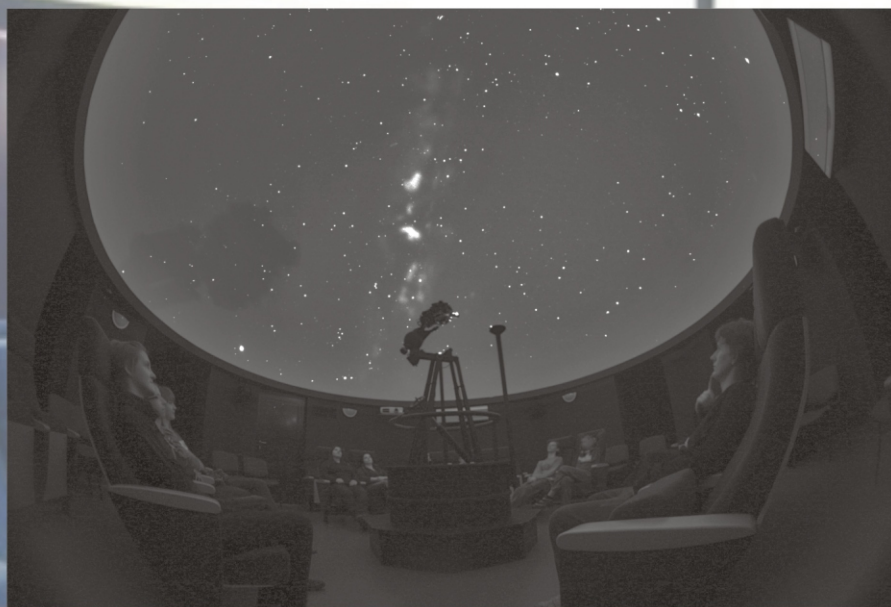

Historia Planetarium

Projektor ZKP 1 został подарowany w latach pięćdziesiątych szkole w Niepołomicach przez NRD-owskie związki zawodowe. Aparatura została przeniesiona do Krakowa. Seanse odbywały się w piwnicy Ratusza, Domu Kultury “Pod Baranami” i sławnej “Piwnicy Pod Baranami” gdzie służył jako kandelabr. Po kilku latach został przeniesiony do Obserwatorium Astronomicznego UJ, gdzie spoczywał spakowany w skrzyniach. Staraniem MOA w latach 90-tych został wyremontowany i sprowadzony do Zamku Królewskiego w Niepołomicach. W 2010 roku oddano do użytku nowy budynek planetarium z kopułą 8 metrowej średnicy i widownią na 30 foteli. Uroczyste otwarcie miało miejsce 16 września 2010 roku w obecności Burmistrza Miasta i Gminy Niepołomice, oficjalnych gości oraz jedyne polskiego kosmonauty Gen. M. Hermaszewskiego

Młodzieżowe Obserwatorium
Astronomiczne im. Kazimierza
Kordylewskiego w Niepołomicach
ul. Mikołaja Kopernika 2
32-005 Niepołomice
tel/faks:(12) 281-15-61
email: moa@moa.edu.pl
<http://moa.edu.pl>

Seanse w Planetarium

Seanse dla zorganizowanych grup szkolnych są znakomitym uzupełnieniem działalności dydaktycznej MOA w zakresie astronomii. Tematyka seansów związana jest z aktualnym wyglądem nieba i dostosowana do wieku publiczności. Zapraszamy na seanse dla osób indywidualnych w soboty o godzinie 10 i 12-tej. Prosimy o rezerwację miejsc dla grup: tel (12) 281-15-61

Zapraszamy do Planetarium!

Dane techniczne

model	ZKP-1
producent	Carl Zeiss Jena
rok produkcji	1953
numer seryjny	62
kopuła budynku	8 m średnicy
liczba foteli	30
dotychczasowe wyposażenie	dwa projektory HD, system audio, pulpit sterowniczy, projektory przeźroczyste, klimatyzacja